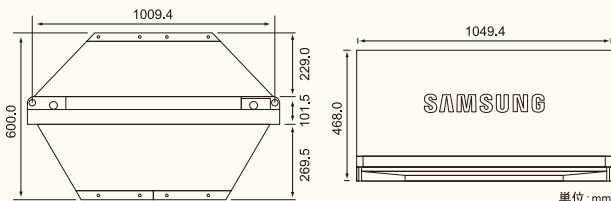

SAMSUNG

超薄型ベゼルで大画面サイズを実現
マルチスクリーン対応46型液晶ディスプレイ

※画像はイメージです。

46型業務用大型液晶ディスプレイ
SyncMaster 460UT(n)-2/460UT(n)-B

- ・ マルチ構築時 6.7mm。超薄型のベゼル幅を実現
- ・ 組み立て簡単。インターロッキングディスプレイ構築
- ・ 保守メンテナンス性の向上

SyncMaster 460UT(n)-2/460UT(n)-B

■外形寸法[モニター]

■外形寸法[専用自立スタンド]

超薄型のベゼル幅を実現

サムスン電子独自開発の液晶パネル採用により、業務用液晶ディスプレイで超薄型となるマルチ構成時6.7mmのベゼル幅を実現。マルチスクリーン構築時にディスプレイ間のつなぎ目を感じさせない映像表現が可能です。さらに、拡大分割表示を制御するビデオウォール機能により、ベゼル幅に相当する信号を補正、画面のつなぎ目をスムーズにつなげた表示を実現します。