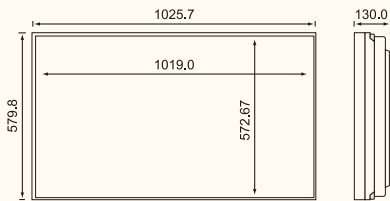

SAMSUNG

超薄型ベゼルで大画面サイズを実現
マルチスクリーン対応46型液晶ディスプレイ

※画像はイメージです。

46型業務用大型液晶ディスプレイ
SyncMaster 460UT(n)-2/460UT(n)-B

- ・ マルチ構築時 6.7mm。超薄型のベゼル幅を実現
- ・ 組み立て簡単。インターロッキングディスプレイ構築
- ・ 保守メンテナンス性の向上

SyncMaster 460UT(n)-2/460UT(n)-B

■外形寸法[モニター]

■外形寸法[専用自立スタンド]

超薄型のベゼル幅を実現

サムスン電子独自開発の液晶パネル採用により、業務用液晶ディスプレイで超薄型となるマルチ構成時6.7mmのベゼル幅を実現。マルチスクリーン構築時にディスプレイ間のつなぎ目を感じさせない映像表現が可能です。さらに、拡大分割表示を制御するビデオウォール機能により、ベゼル幅に相当する信号を補正、画面のつなぎ目をスムーズにつなげた表示を実現します。