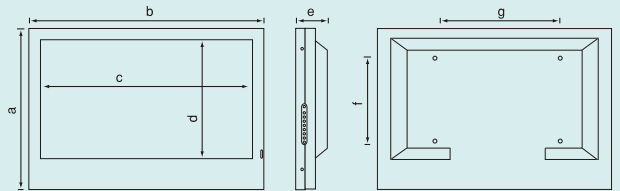

## ■外形寸法

単位: mm

	a	b	c	d	e	f	g
460DR-S(横型)	776.0	1127.0	1018.0	571.0	163.0	400.0	600.0
460DRn-S(横型)	776.0	1127.0	1018.0	571.0	163.0	400.0	600.0
460DRn-S(縦型)	1219.5	678.0	571.0	1018.0	160.0	600.0	400.0

## 縦型・横型の2タイプをラインアップ

縦型モデルと横型モデルの2タイプをご用意。ワイドスクリーンを生かしたランドスケープ表示やポスター画像などの表示に適したポートレイト表示など、設置場所や表示内容に合わせてお選び頂けます。